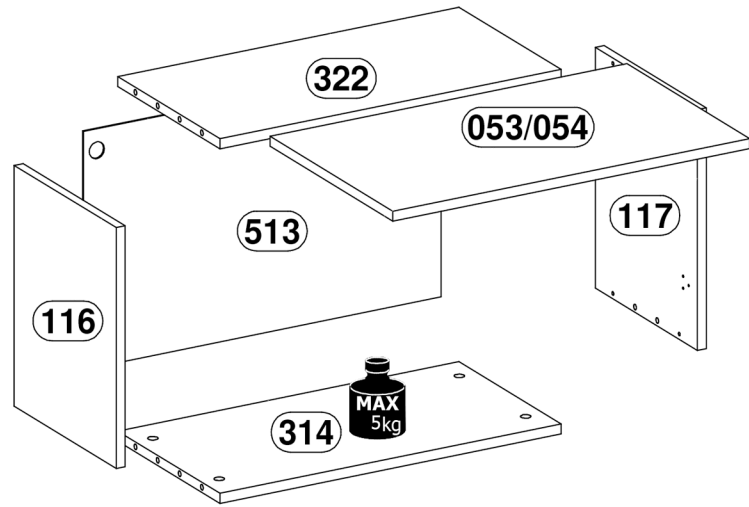

LANGEN

G60KN

A1 x 8 Ø8x35mm	B1 x 8 Ø5x38mm	B6 x 2 Ø14x36mm	C1 x 8 Ø15x12mm	G1 x 20 26mm
I20 x 1 83x21x11mm	J10 x 8 Ø21mm	O1 x 2 70x39x18mm	O5 x 2 76x32x6mm	Q1 x 1 270mm
U19 x 1 300mm	W2 x 11 Ø3,5x16mm	W5 x 6 Ø4x30mm	Y1 x 2 Ø8x1,5mm	Z1 x 2 50x40, H=2

No.	L[mm]	W[mm]	H[mm]	PCS	BOX
053/054	596	355	15/18	1	2/2
116	360	295	15	1	1/2
117	360	295	15	1	1/2
314	570	295	15	1	1/2
322	570	295	15	1	1/2
513	597	356	2,5	1	1/2

1

- B1 x8**  Ø5x38mm
- O1 x2**  70x39x18mm
- Q1 x1**  270mm
- W5 x4**  Ø4x30mm
- W2 x3**  Ø3,5x16mm

2

- A1 x8**  Ø8x35mm
- C1 x8**  Ø15x12mm
- Z1 x2**  50x40, H=2

3

4

A=B ≙ 90°

5

- Q1-b x 1
 - W2 x 6
 - Z3 x 2
- 51mm Ø3,5x16mm Ø35, ZK0

6

I20x

83x21x11mm

W2x

Ø3,5x16mm

I20

I20

I20-a

I20-b