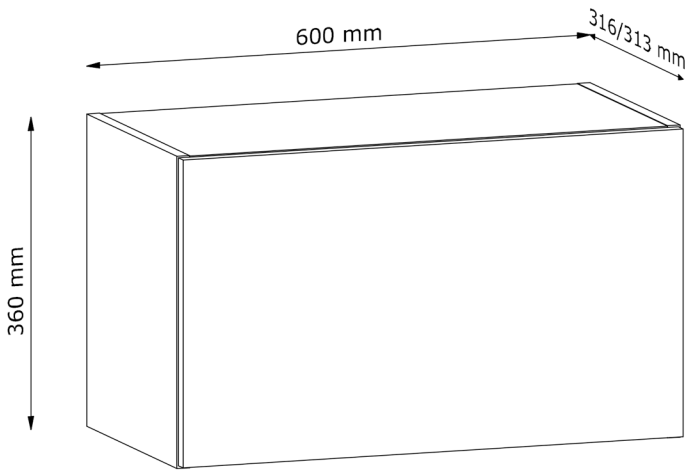

LANGEN

G60KN

A1 x 8 Ø8x35mm	B1 x 8 Ø5x38mm	B6 x 2 Ø14x36mm	C1 x 8 Ø15x12mm	G1 x 20 26mm
I20 x 1 83x21x11mm	J10 x 8 Ø21mm	O1 x 2 70x39x18mm	O5 x 2 76x32x6mm	Q1 x 1 270mm
U19 x 1 300mm	W2 x 11 Ø3,5x16mm	W5 x 6 Ø4x30mm	Y1 x 2 Ø8x1,5mm	Z1 x 2 50x40, H=2

No.	L[mm]	W[mm]	H[mm]	PCS	BOX
053/054	596	355	15/18	1	2/2
116	360	295	15	1	1/2
117	360	295	15	1	1/2
314	570	295	15	1	1/2
322	570	295	15	1	1/2
513	597	356	2,5	1	1/2

1

- B1 x8**  Ø5x38mm
- O1 x2**  70x39x18mm
- Q1 x1**  270mm
- W5 x4**  Ø4x30mm
- W2 x3**  Ø3,5x16mm

2

- A1 x8**  Ø8x35mm
- C1 x8**  Ø15x12mm
- Z1 x2**  50x40, H=2

3

4

A=B ≙ 90°

5

- Q1-b x 1
 - W2 x 6
 - Z3 x 2
- 51mm Ø3,5x16mm Ø35, ZK0

6

I20x

83x21x11mm

W2x

Ø3,5x16mm

I20

I20

I20-a

I20-b