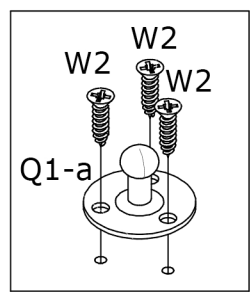

LANGEN

G60KN

A1 x 8 Ø8x35mm	B1 x 8 Ø5x38mm	B6 x 2 Ø14x36mm	C1 x 8 Ø15x12mm	G1 x 20 26mm
I20 x 1 83x21x11mm	J10 x 8 Ø21mm	O1 x 2 70x39x18mm	O5 x 2 76x32x6mm	Q1 x 1 270mm
U19 x 1 300mm	W2 x 11 Ø3,5x16mm	W5 x 6 Ø4x30mm	Y1 x 2 Ø8x1,5mm	Z1 x 2 50x40, H=2

No.	L[mm]	W[mm]	H[mm]	PCS	BOX
053/054	596	355	15/18	1	2/2
116	360	295	15	1	1/2
117	360	295	15	1	1/2
314	570	295	15	1	1/2
322	570	295	15	1	1/2
513	597	356	2,5	1	1/2

1

- B1 x8**  Ø5x38mm
- O1 x2**  70x39x18mm
- Q1 x1**  270mm
- W5 x4**  Ø4x30mm
- W2 x3**  Ø3,5x16mm

I20x

83x21x11mm

W2x

Ø3,5x16mm

I20

I20

I20-a

I20-b

130 mm

B

U18 / U19

200 / 300mm

W5

Ø4x30mm

Y1

Ø8x1,5mm