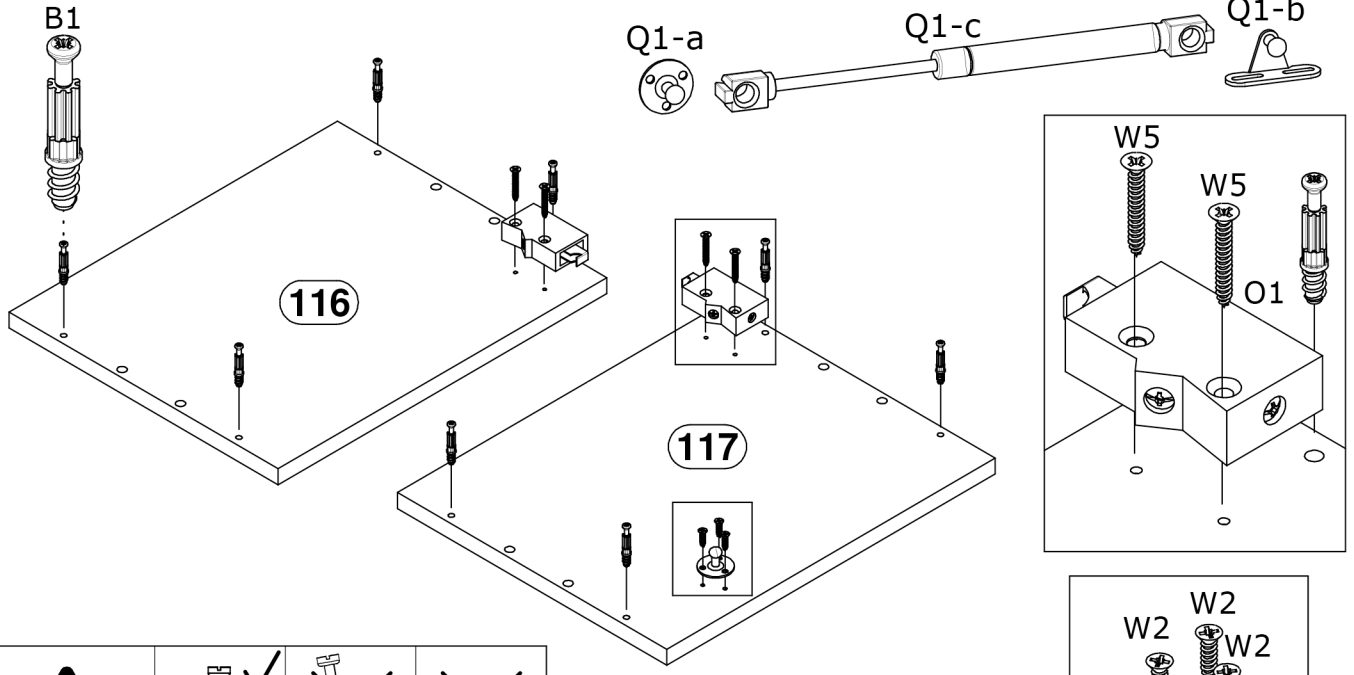

LANGEN

G60KN

A1 x 8 Ø8x35mm	B1 x 8 Ø5x38mm	B6 x 2 Ø14x36mm	C1 x 8 Ø15x12mm	G1 x 20 26mm
I20 x 1 83x21x11mm	J10 x 8 Ø21mm	O1 x 2 70x39x18mm	O5 x 2 76x32x6mm	Q1 x 1 270mm
U19 x 1 300mm	W2 x 11 Ø3,5x16mm	W5 x 6 Ø4x30mm	Y1 x 2 Ø8x1,5mm	Z1 x 2 50x40, H=2

No.	L[mm]	W[mm]	H[mm]	PCS	BOX
053/054	596	355	15/18	1	2/2
116	360	295	15	1	1/2
117	360	295	15	1	1/2
314	570	295	15	1	1/2
322	570	295	15	1	1/2
513	597	356	2,5	1	1/2

1

- B1 x8**  Ø5x38mm
- O1 x2**  70x39x18mm
- Q1 x1**  270mm
- W5 x4**  Ø4x30mm
- W2 x3**  Ø3,5x16mm

2

- A1 x8**  Ø8x35mm
- C1 x8**  Ø15x12mm
- Z1 x2**  50x40, H=2

3

4

A=B ≙ 90°

5

- Q1-b x 1
 - W2 x 6
 - Z3 x 2
- 51mm Ø3,5x16mm Ø35, ZK0

6

I20x

83x21x11mm

W2x

Ø3,5x16mm

I20

I20

I20-a

I20-b